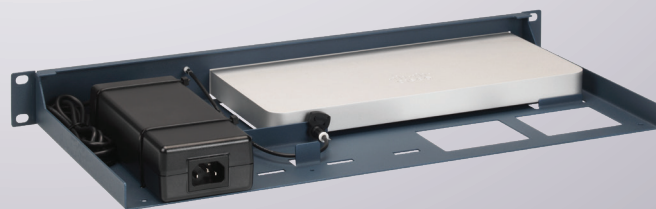

Produktlinie
CISRACK

Typ
RM-CI-T14

Unterstützte Modelle **MERAKI MX68**
MERAKI MX68W
MERAKI MX68CW
MERAKI MX75

ABMESSUNGEN 1U

FARBE Metallic Blue

ABMESSUNGEN DER VERPACKUNG 80 x 520 x 270 mm

3.14 x 20.47 x 10.63 in

ABMESSUNGEN DES PRODUKTS 44 x 482 x 217 mm

(Höhe x Breite x Tiefe) 1.73 x 18.98 x 8.54 in

Cisco Appliance

ALLE GRÜNDE, EIN RACK FÜR IHR GERÄT ZU VERWENDEN

- Rackmount.IT-Kits sorgen für ein übersichtliches 19-Zoll-Rack und erhöhen die Zuverlässigkeit Ihres Geräts.
- Einfache 5-Minuten-Montage in einem 19-Zoll-Rack.
- Frontseitige Netzwerkanschlüsse.
- Fixiertes Gerät und sichere Stromversorgung.
- Neben den Standardmodellen bietet Rackmount.IT maßgeschneiderte Kits in jeder Farbe auf Projektbasis.