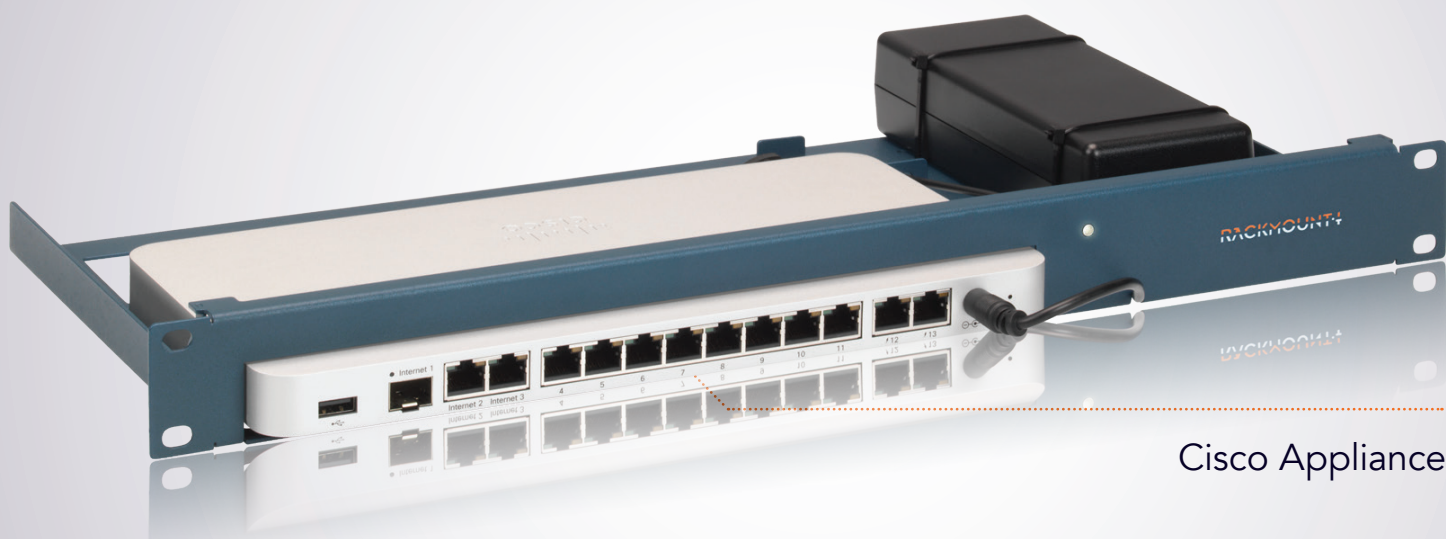

Produktlinie
CISRACK

Typ
RM-CI-T14

Unterstützte Modelle **MERAKI MX68**
MERAKI MX68W
MERAKI MX68CW
MERAKI MX75

ABMESSUNGEN 1U

FARBE Metallic Blue

ABMESSUNGEN DER VERPACKUNG 80 x 520 x 270 mm

3.14 x 20.47 x 10.63 in

ABMESSUNGEN DES PRODUKTS 44 x 482 x 217 mm

(Höhe x Breite x Tiefe) 1.73 x 18.98 x 8.54 in

Cisco Appliance

ALLE GRÜNDE, EIN RACK FÜR IHR GERÄT ZU VERWENDEN

- Rackmount.IT-Kits sorgen für ein übersichtliches 19-Zoll-Rack und erhöhen die Zuverlässigkeit Ihres Geräts.
- Einfache 5-Minuten-Montage in einem 19-Zoll-Rack.
- Frontseitige Netzwerkanschlüsse.
- Fixiertes Gerät und sichere Stromversorgung.
- Neben den Standardmodellen bietet Rackmount.IT maßgeschneiderte Kits in jeder Farbe auf Projektbasis.