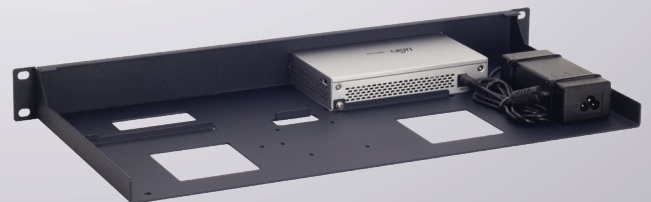

Produktlinie  
**UB-RACK**

Typ  
**RM-UB-T1**

# Unterstützte Modelle

**UBIQUITI**  
**UNIFI SWITCH 8**  
**UNIFI SWITCH 8-60W**

ABMESSUNGEN	1U
FARBE	Metallic Dark Blue
ABMESSUNGEN DER VERPACKUNG	80 x 520 x 270 mm 3.14 x 20.47 x 10.63 in
ABMESSUNGEN DES PRODUKTS	44 x 482 x 217 mm (Höhe x Breite x Tiefe) 1.73 x 18.98 x 8.54 in

## ALLE GRÜNDE, EIN RACK FÜR IHR GERÄT ZU VERWENDEN

- Rackmount.IT-Kits sorgen für ein übersichtliches 19-Zoll-Rack und erhöhen die Zuverlässigkeit Ihres Geräts.
- Einfache 5-Minuten-Montage in einem 19-Zoll-Rack.
- Frontseitige Netzwerkanschlüsse.
- Fixiertes Gerät und sichere Stromversorgung.
- Neben den Standardmodellen bietet Rackmount.IT maßgeschneiderte Kits in jeder Farbe auf Projektbasis.